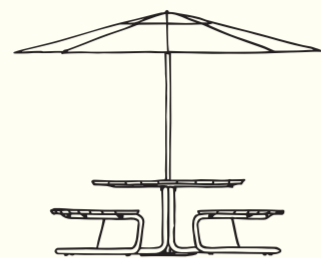

THE CIRCLE

Rond, robuust en ravissant. Aan The Circle kan 8 tot 10 man vlot aanschuiven voor een onderonsje in stijl. Deze ronde tafel brengt mensen letterlijk - en zo ook figuurlijk - dicht bij elkaar. Jarenlang gezelligheid gegarandeerd.

SPECIFICATIES

Diameter tafelblad: 153 cm

Diameter incl. zittingen: 235 cm

KLEUREN

- Lichtgrijs | RAL7044
- Geelgrijs | RAL7034
- Donkergrijs | RAL7039
- Gitzwart | RAL9005
- Eigen kleuren mogelijk

MATERIALEN

The Circle vormt een mooie combinatie van duurzaam afzeliahout en gepoederlakt staal. Tafelblad en zitvlak creëren een homogene uitstraling, terwijl de buizen het geheel een moderne toets geven. Voelt zich thuis op elke ondergrond dankzij de voorziene stelvoetjes.