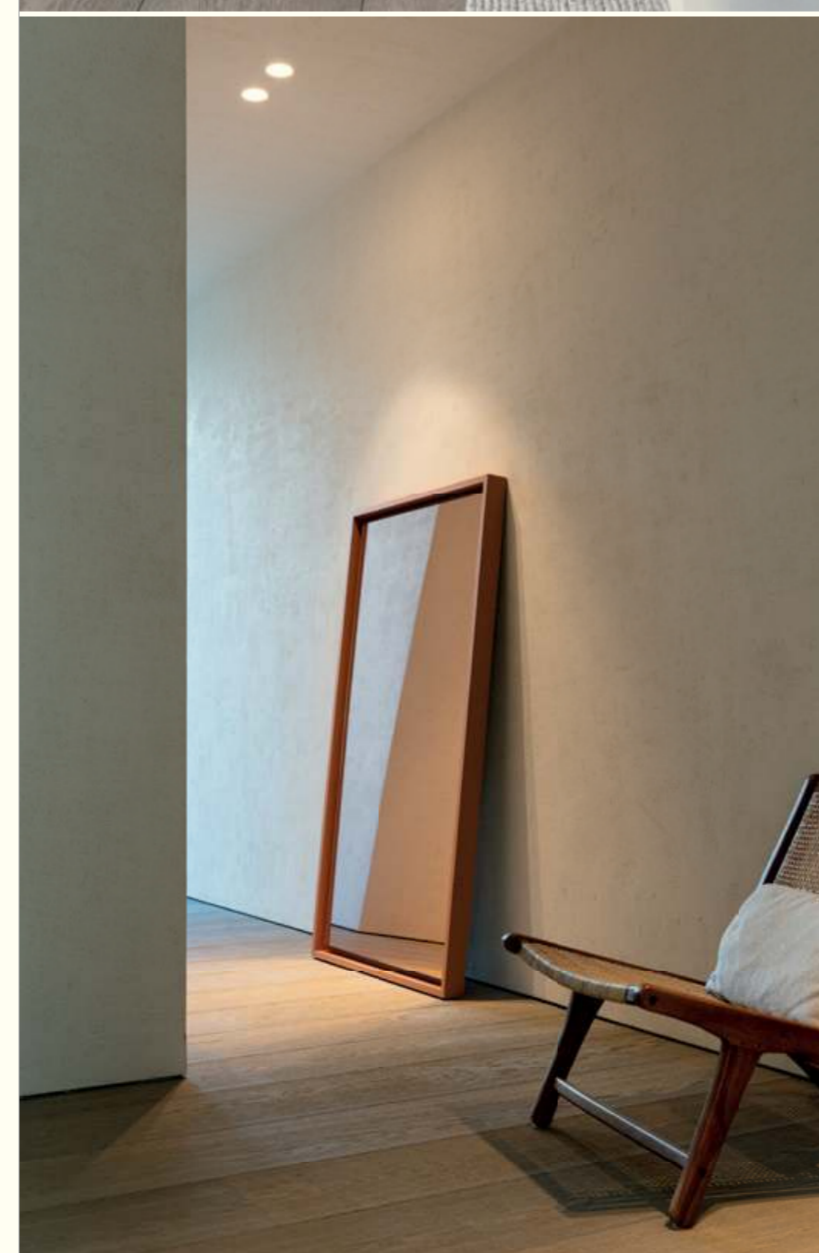

**MADE-TO-ORDER**

Op bestelling en op maat gemaakt zodat het paneel perfect past in jouw interieur of werkruimte. Het Wunder Acoustic Panel is beschikbaar tot een maximum grootte van 2,45 op 1,85 meter!

### FRAMED MIRROR

Knap, kunstig en reflecterend: The Framed Mirror doet het verschil tussen spiegel en kunstwerk vervagen. Het felgekleurde kader is als een omlijsting, het zwevende spiegelglas de invulling. Op de grond of aan de muur, de Framed Mirror maakt een indrukwekkend statement in elk interieur.