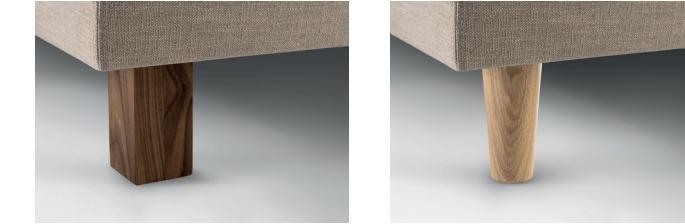

Motorbox Cubic 30 met hoofdbord Begota 130 cm in Nevada Silver (cat. 3) en poten Wood Square Walnut 10 cm

2. KIES JE HOOFDBORD

COLLECTIE EUROPA

COLLECTIE AMERIKA

COLLECTIE AZIË

3. KIES JE POTEN

HOUTEN POTEN