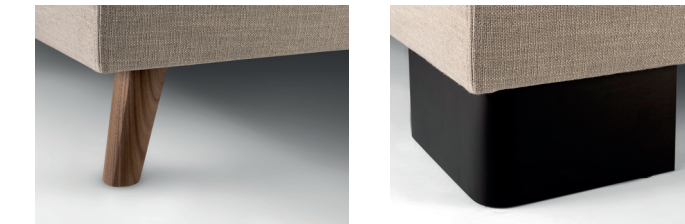

Wood Oblic
Hoogte 10 cm of 15 cm
Oak of Walnut

Wood Cubus
Hoogte 10 cm
Oak of Wengé