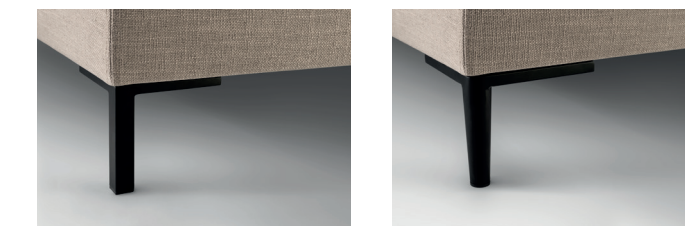

Wood Square
Hoogte 10 cm of 15 cm
Oak of Walnut

Wood Round
Hoogte 10 cm of 15 cm
Oak of Walnut

Wood Oblic
Hoogte 10 cm of 15 cm
Oak of Walnut

Wood Cubus
Hoogte 10 cm
Oak of Wengé

Wood Beam
Hoogte 15 cm
Oak of Walnut

Wood Frame
Hoogte 15 cm
Oak of Walnut

METALEN POTEN

Metal Square
Hoogte 10 cm of 15 cm
Black of Chrome

Metal Round
Hoogte 10 cm of 15 cm
Black of Chrome

4. KIES JE STOF

STOFCATEGORIE 1

STOFCATEGORIE 2 + €135